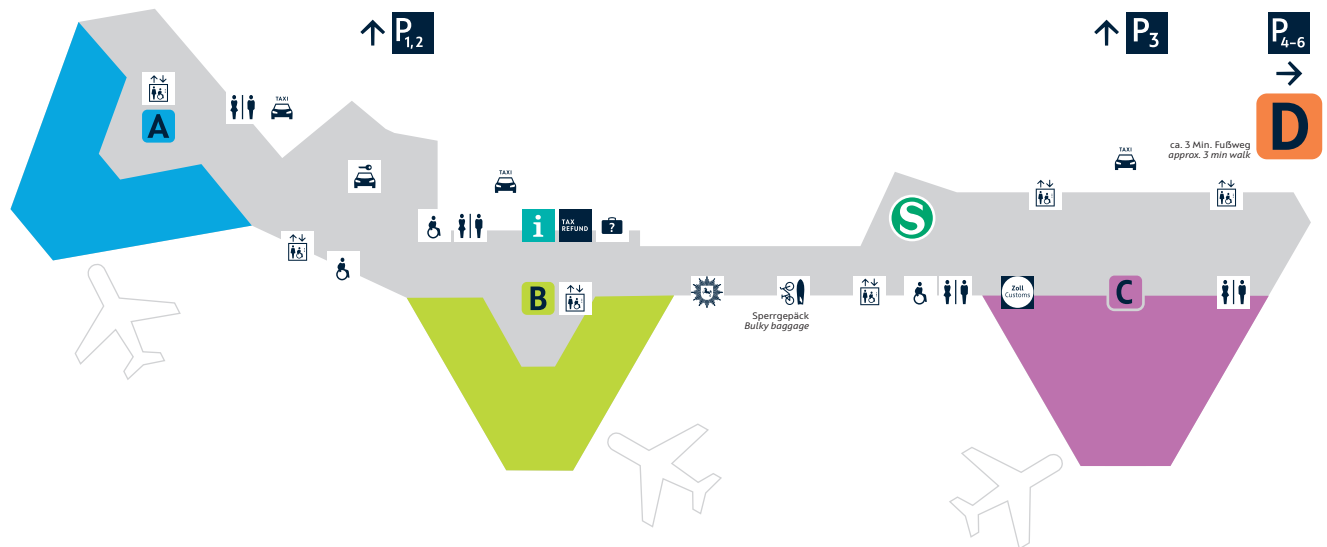

Hannover Airport

Abflug Departures

A Check-in A101-A123
Gates 1-6

B Check-in B201-B222
Gates 7-12

C Check-in C301-C328
Gates 13-20

D Gates 21-23
Zugang über Anflugterebene
Access via arrival level

- Wartebereich *waiting area* | Gates 1-6
- Wartebereich *waiting area* | Gates 7-12
- Wartebereich *waiting area* | Gates 13-20
- Wartebereich *waiting area* | Gates 21-23
- Reisemarkt *travel market*

- **A**
 - **B**
 - **C**
 - **D**
 - **B C**
- Lounges**
- Lufthansa-Lounge* ■ **A**
 - Karl-Jatho-Lounge ■ **A B**
 - Lounge C* ■ **C**
- * im Wartebereich
in the waiting area

- Konferenzräume Meeting Rooms**
- Tagungsraum Cockpit *meeting room Cockpit* ■ **A B**
 - Take Off-Meeting Room ■ **A**
 - Mövenpick Conference Center ■ **A B**

Ankunft Arrivals

- Gepäckrückgabe *baggage claim* **A**
- Gepäckrückgabe *baggage claim* **B**
- Gepäckrückgabe *baggage claim* **C**
- Gepäckrückgabe *baggage claim* **D**

- Gebetsräume Prayer Rooms**
- † Flughafenkapelle *airport chapel* ■ **A B**
 - ☪ Muslimischer Gebetsraum *muslim prayer room* ■ **B C**