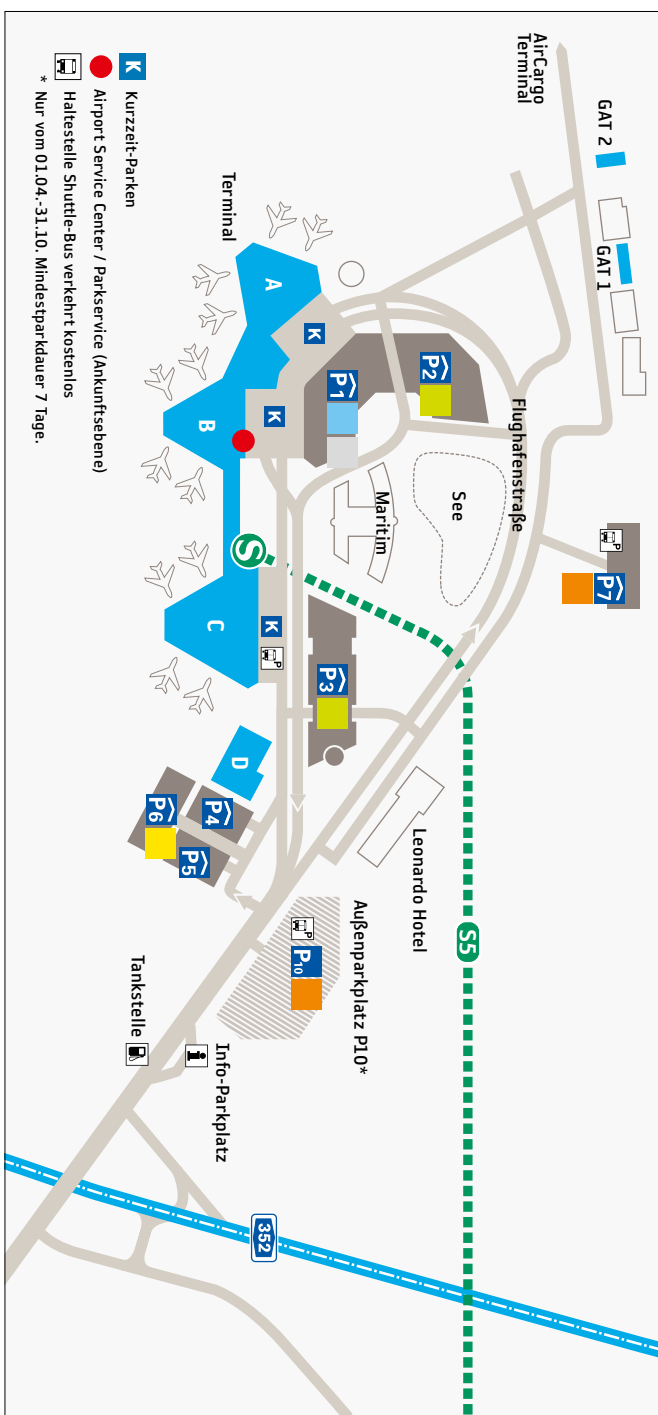

- Kurzzeit-Parken
 - Airport Service Center / Parkservice (Ankunftsebene)
 - Haltestelle Shuttle-Bus verkehrt kostenlos
- * Nur vom 01.04.-31.10. Mindestparkdauer 7 Tage.

Hier können Sie sich Ihren Stellplatz notieren.

	Stellplatznummer
Parkhaus	Ebene Stellplatz

PARKEN AM HANNOVER AIRPORT

Den richtigen Parkplatz finden

Parken am Airport ist ganz einfach: Es gibt über 14.000 Stellplätze. Sie verteilen sich auf sieben Parkhäuser und einen Außenparkplatz.

Von der Autobahn A7 Hamburg/Kassel und der A2 Berlin/Dortmund gelangen Sie über das Autobahnteilstück A352 oder die Abfahrt Langenhagen direkt zu den Fluggastgebäuden.

Adresse für Navigationsgeräte:
Flughafenstrasse 4, 30855 Langenhagen