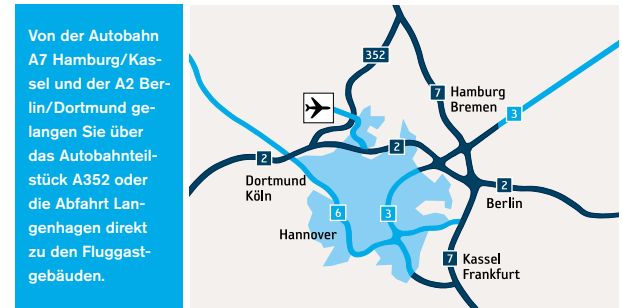

	Stellplatznummer
Parkhaus	Ebene Stellplatz

PARKEN AM HANNOVER AIRPORT

Den richtigen Parkplatz finden

Parken am Airport ist ganz einfach: Es gibt über 14.000 Stellplätze. Sie verteilen sich auf sieben Parkhäuser und einen Außenparkplatz.

Der Hannover Airport ist weiträumig ausgeschildert. Vor Ort bringt Sie ein übersichtliches Parkleitsystem direkt ans Ziel. Möchten Sie terminalnah parken? Dann wählen Sie die Parkhäuser P1 bis P6. Alternativen sind Parkhaus P7 und Parkplatz P10. Von dort bringt Sie ein kostenloser Shuttlebus zu Terminal C und zurück (nur vom 1. April bis 31. Oktober).

Von der Autobahn A7 Hamburg/Kassel und der A2 Berlin/Dortmund gelangen Sie über das Autobahnteilstück A352 oder die Abfahrt Langenhagen direkt zu den Fluggastgebäuden.

Adresse für Navigationsgeräte:
Flughafenstrasse 4, 30855 Langenhagen